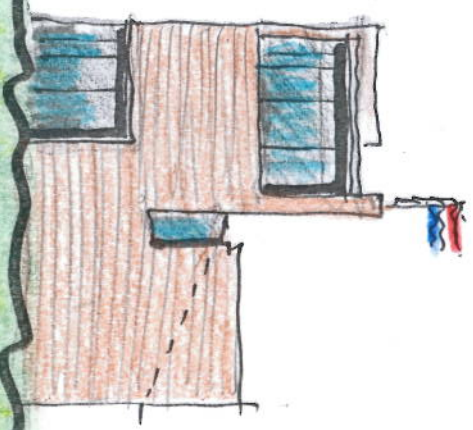

KOP

ZUID

ontwerp:
GOOIKE POSTMA ARCHITECT
"utkijk post"

4.

landschap loopt door

de uitkijk post
natuur (binnen)