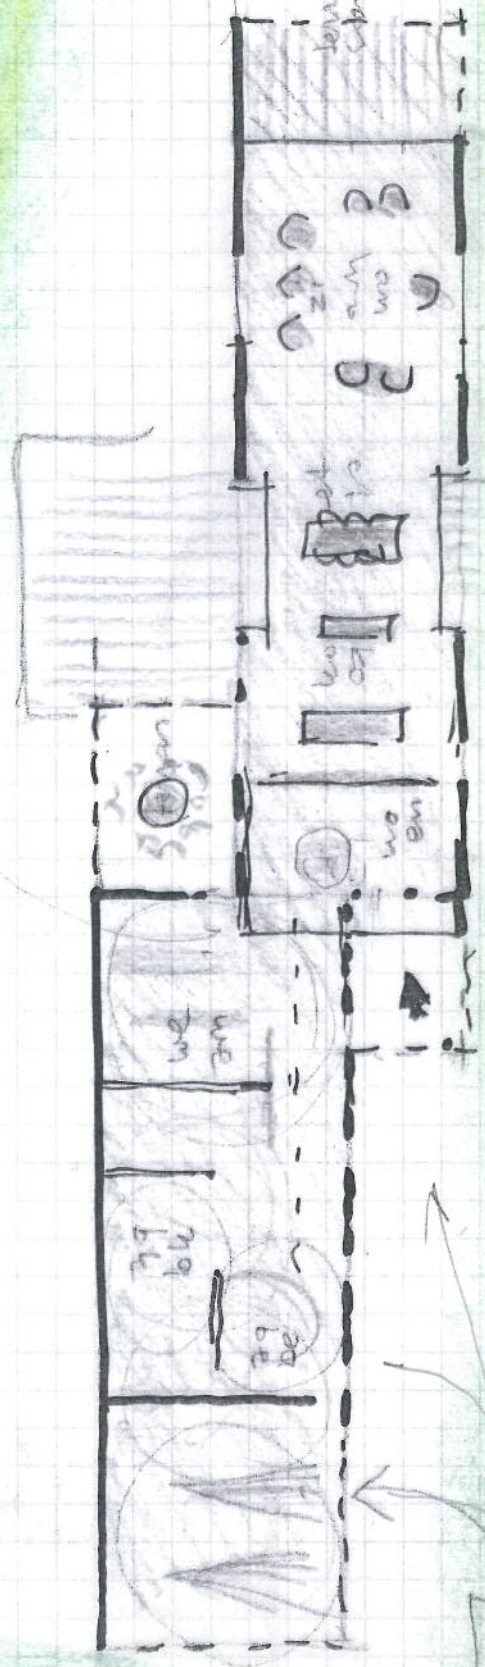

VERDIEPING

tuin

PLATEGROND

tuin

erf/rens

KOP

Z'Z

Ontwerp
door E. Postma
, 2 schuren in de lengte